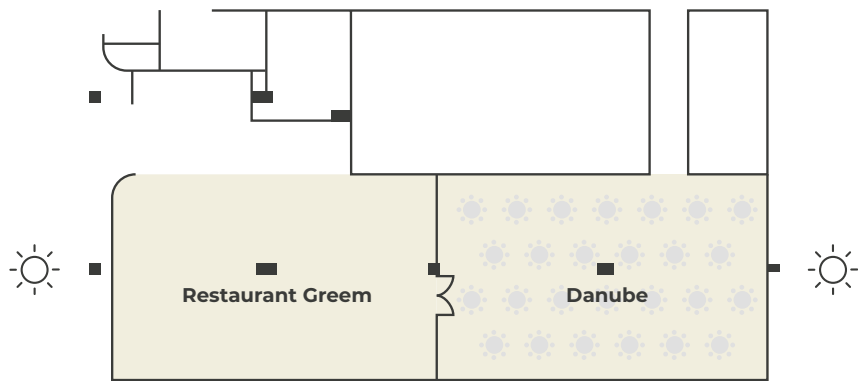

## Espace Seine Niveau 2

- Salles de réunion
- Espaces restauration
- Cloisons mobiles / Movable partitions
- Cloisons non mobiles / Non-movable partitions

☀ Salons ou espaces à la lumière du jour / Meeting rooms or spaces with natural daylight

**Espace Eiffel**  
Niveau 3

- Salles de réunion    ■ Espaces restauration
- Cloisons mobiles / Movable partitions
- Cloisons non mobiles / Non-movable partitions

☀ Salons ou espaces à la lumière du jour / Meeting rooms or spaces with natural daylight