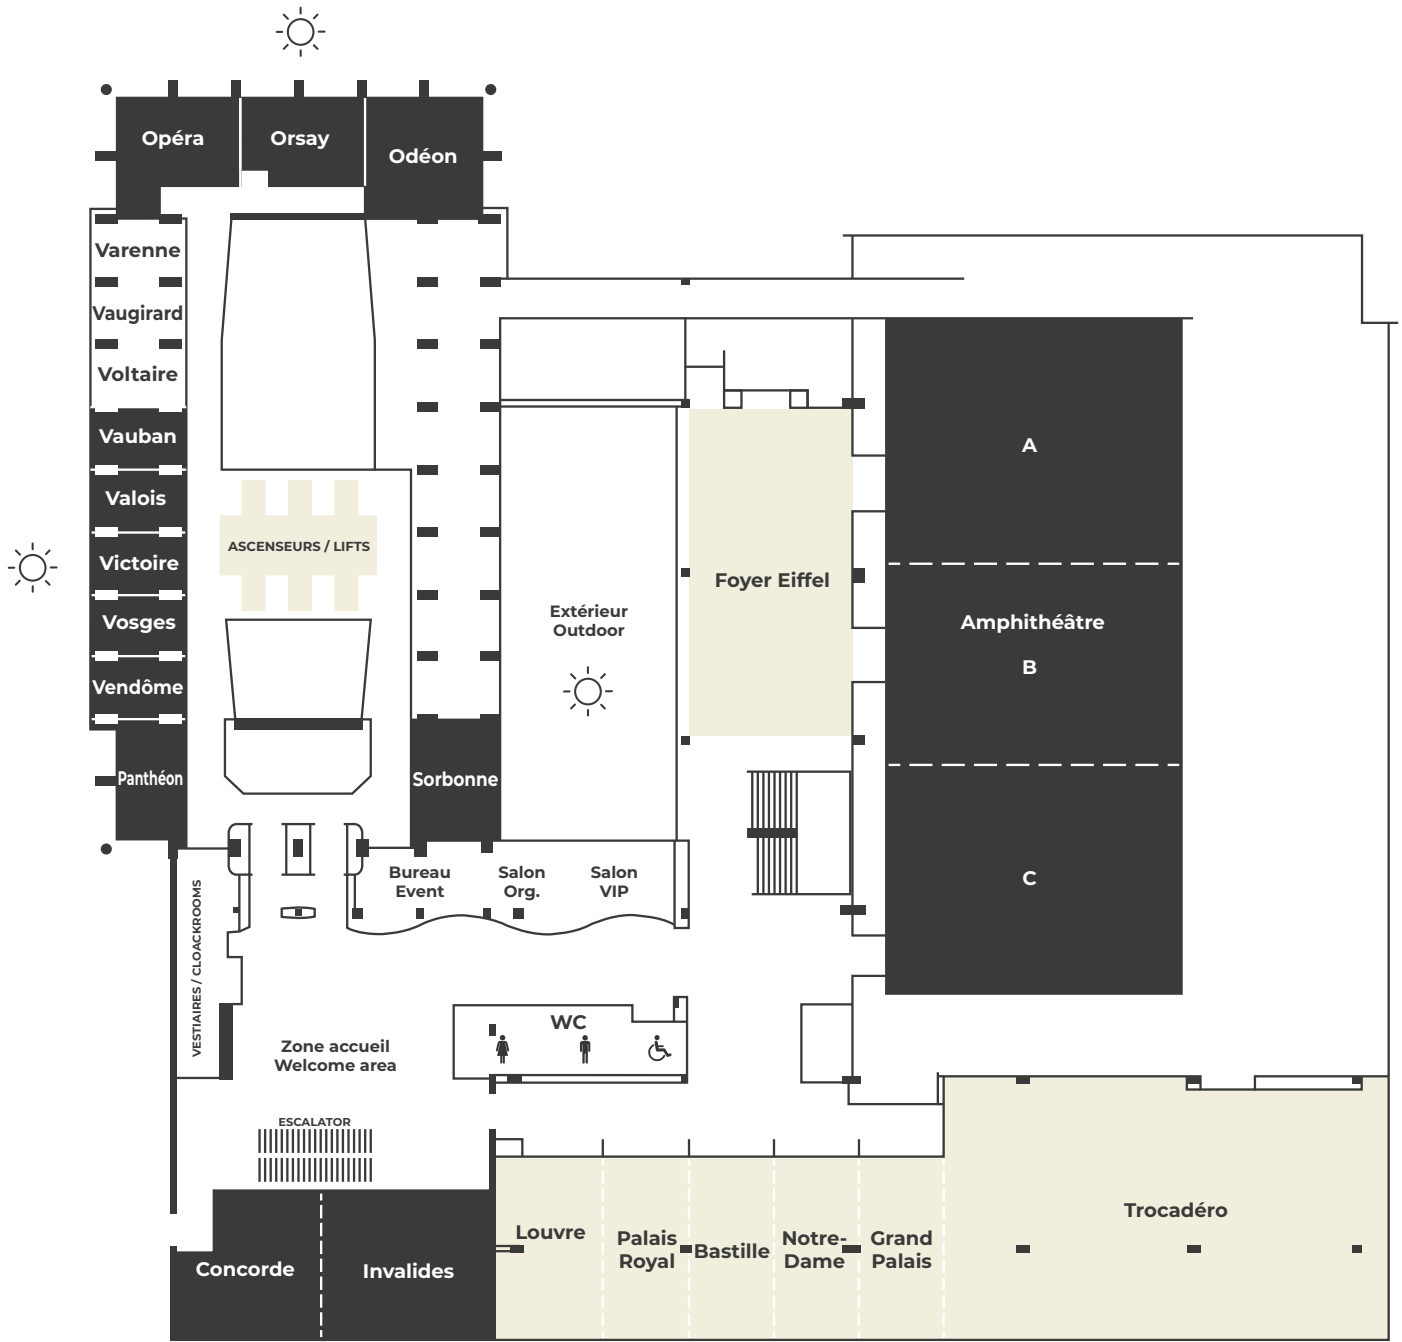

Entrée Centre de Convention  
Convention Center Entrance

## Espace Seine Niveau 2

- Salles de réunion
- Espaces restauration
- Cloisons mobiles / Movable partitions
- Cloisons non mobiles / Non-movable partitions

☀ Salons ou espaces à la lumière du jour / Meeting rooms or spaces with natural daylight

**Espace Eiffel**  
Niveau 3

- Salles de réunion    ■ Espaces restauration
- Cloisons mobiles / Movable partitions
- Cloisons non mobiles / Non-movable partitions

☀ Salons ou espaces à la lumière du jour / Meeting rooms or spaces with natural daylight